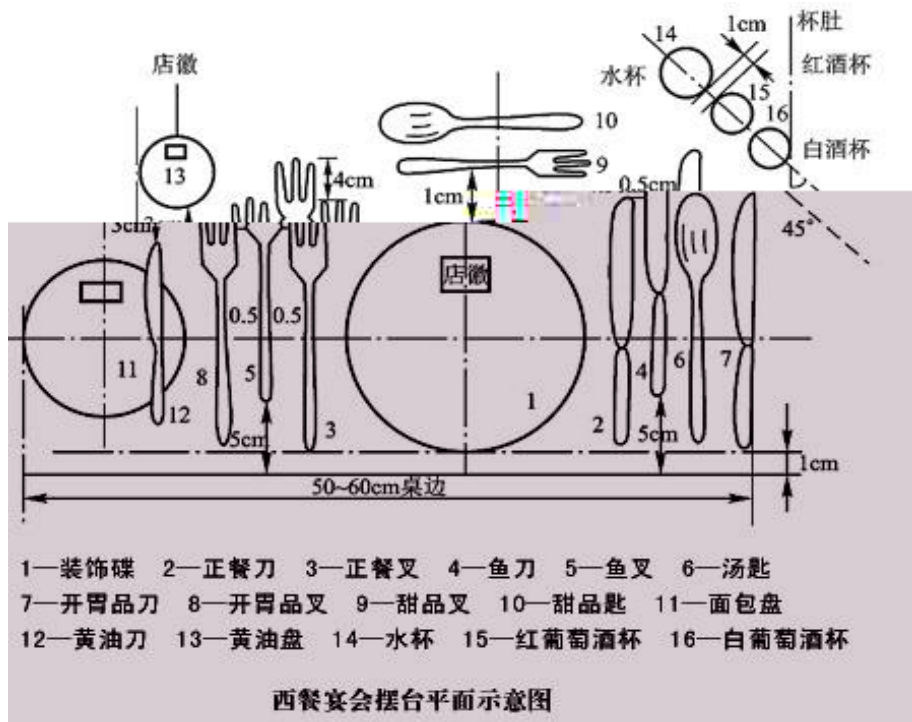

300

1

D

2-3

800

2

3

				<input type="checkbox"/> <input type="checkbox"/>	

<hr/> <hr/> <hr/> <hr/> <hr/>

/	/	/	/

西餐宴会摆台中心物品摆放示意图

会谈摆台示意图

38 /

48 /

C 38 /

68 /